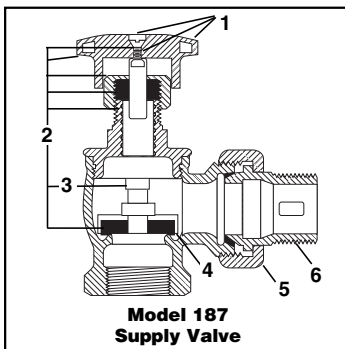

Item	Model 187	½ NPT	¾ NPT	1NPT	1¼ NPT	1½ NPT	2 NPT
1	Handle Insert & Screw	601054	601054	601054	601054	601054	601054
2	Service Package Complete Bonnet Assembly (Less Body, Nut and Nipple)	699832	601066	699833	699834	601096	601087
3	Packing	601053	601053	601053	601053	601053	601053
4	Composition Disc (6 Per Carton)	601052	602219	601220	601194	601233	601310
5	Coupling Nut	601281	601169	601223	601284	601085	601311
6	Connection Nipple	601257	601206	601221	601109	601055	601286