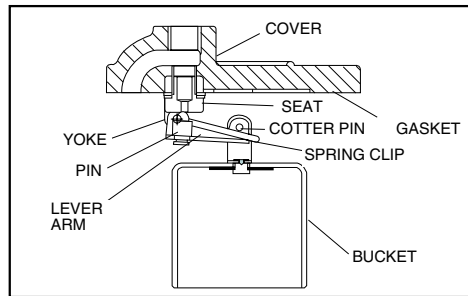

Inverted Bucket Steam Traps

Series 600 BEAR TRAP®

(Not Currently Manufactured)

Cover Assembly

Internal Parts Assembly Service Package

Bucket Assembly Service Package

Ordering Information

Model Number	NPT	Pressure psi (bar)	Cover Assembly Part Number	Bucket Assembly Part Number	Internal Parts Part Number	Gasket Part Number	Strainer Part Number
601A	1/2, 3/4	30 (2.0)	601380	600138	600198	601273	N/A
601A	1/2, 3/4	75 (5.1)	601383	600138	600201	601273	N/A
601A	1/2, 3/4	125 (8.5)	601386	600138	600204	601273	N/A
601A	1/2, 3/4	150 (10.2)	601389	600138	600207	601273	N/A
601A	1/2, 3/4	200 (13.8)	N/A	600138	600210	601273	N/A
601A	1/2, 3/4	250 (17.0)	601392	600138	600213	601273	N/A
601AT	1/2, 3/4	30 (2.0)	N/A	N/A	600198	601273	N/A
601AT	1/2, 3/4	75 (5.1)	N/A	N/A	600201	601273	N/A
601AT	1/2, 3/4	125 (8.5)	N/A	N/A	600204	601273	N/A
601AT	1/2, 3/4	150 (10.2)	N/A	N/A	600207	601273	N/A
601AT	1/2, 3/4	200 (13.8)	N/A	N/A	600210	601273	N/A
601AT	1/2, 3/4	250 (17.0)	N/A	N/A	600213	601273	N/A
601AS	1/2, 3/4	30 (2.0)	601380	600138	600198	601273	601276*
601AS	1/2, 3/4	75 (5.1)	601383	600138	600201	601273	601276*
601AS	1/2, 3/4	125 (8.5)	601386	600138	600204	601273	601276*
601AS	1/2, 3/4	150 (10.2)	601389	600138	600207	601273	601276*
601AS	1/2, 3/4	200 (13.8)	N/A	600138	600210	601273	601276*
601AS	1/2, 3/4	250 (17.0)	601392	600138	600213	601273	601276*
601AST	1/2, 3/4	30 (2.0)	N/A	N/A	600198	601273	601276*
601AST	1/2, 3/4	75 (5.1)	N/A	N/A	600201	601273	601276*
601AST	1/2, 3/4	125 (8.5)	N/A	N/A	600204	601273	601276*
601AST	1/2, 3/4	150 (10.2)	N/A	N/A	600207	601273	601276*
601AST	1/2, 3/4	200 (13.8)	N/A	N/A	600210	601273	601276*
601AST	1/2, 3/4	250 (17.0)	N/A	N/A	600213	601273	601276*

* Strainer kit, 601276, only fits traps with horizontal strainers.