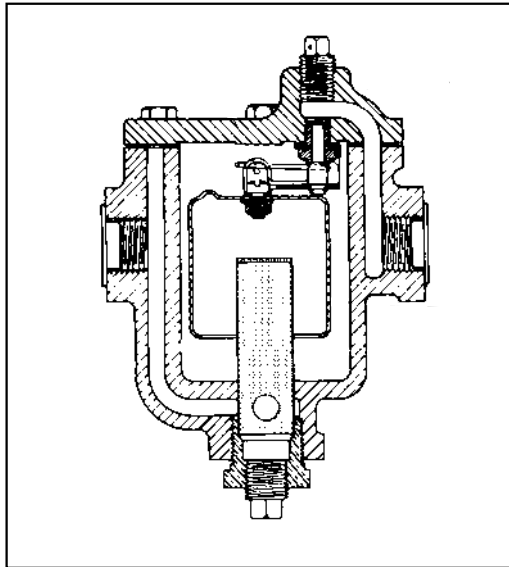

Inverted Bucket Steam Traps

Series 600 BEAR TRAP®

(Not Currently Manufactured)

Cover Assembly

Internal Parts Assembly Service Package

Bucket Assembly Service Package

Ordering Information

Model Number	NPT	Pressure psi (bar)	Cover Assembly Part Number	Bucket Assembly Part Number	Internal Parts Part Number	Gasket Part Number	Strainer Part Number
601A	1/2, 3/4	30 (2.0)	601380	600138	600198	601273	N/A
601A	1/2, 3/4	75 (5.1)	601383	600138	600201	601273	N/A
601A	1/2, 3/4	125 (8.5)	601386	600138	600204	601273	N/A
601A	1/2, 3/4	150 (10.2)	601389	600138	600207	601273	N/A
601A	1/2, 3/4	200 (13.8)	N/A	600138	600210	601273	N/A
601A	1/2, 3/4	250 (17.0)	601392	600138	600213	601273	N/A
601AT	1/2, 3/4	30 (2.0)	N/A	N/A	600198	601273	N/A
601AT	1/2, 3/4	75 (5.1)	N/A	N/A	600201	601273	N/A
601AT	1/2, 3/4	125 (8.5)	N/A	N/A	600204	601273	N/A
601AT	1/2, 3/4	150 (10.2)	N/A	N/A	600207	601273	N/A
601AT	1/2, 3/4	200 (13.8)	N/A	N/A	600210	601273	N/A
601AT	1/2, 3/4	250 (17.0)	N/A	N/A	600213	601273	N/A
601AS	1/2, 3/4	30 (2.0)	601380	600138	600198	601273	601276*
601AS	1/2, 3/4	75 (5.1)	601383	600138	600201	601273	601276*
601AS	1/2, 3/4	125 (8.5)	601386	600138	600204	601273	601276*
601AS	1/2, 3/4	150 (10.2)	601389	600138	600207	601273	601276*
601AS	1/2, 3/4	200 (13.8)	N/A	600138	600210	601273	601276*
601AS	1/2, 3/4	250 (17.0)	601392	600138	600213	601273	601276*
601AST	1/2, 3/4	30 (2.0)	N/A	N/A	600198	601273	601276*
601AST	1/2, 3/4	75 (5.1)	N/A	N/A	600201	601273	601276*
601AST	1/2, 3/4	125 (8.5)	N/A	N/A	600204	601273	601276*
601AST	1/2, 3/4	150 (10.2)	N/A	N/A	600207	601273	601276*
601AST	1/2, 3/4	200 (13.8)	N/A	N/A	600210	601273	601276*
601AST	1/2, 3/4	250 (17.0)	N/A	N/A	600213	601273	601276*

* Strainer kit, 601276, only fits traps with horizontal strainers.